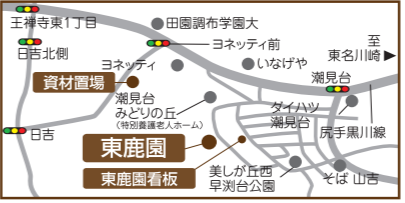

その他商品も多数ご用意しております。
お気軽にご相談ください。キャンペーン
期間中は大変混み合いますので、お申し
込みはお早めをお願いいたします。