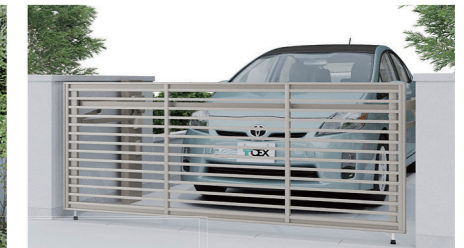

門扉・フェンス
まわり

LIXIL/開き門扉AA YM1型 両開き

●07-12ラッピングアルミ柱使用
202,100円
→ **105,090円**(税別)

LIXIL/フェンスAA YS3型

●H60cm本体+柱1本付
通常56,200円
→ **29,220円**(税別)

(3D CADイメージ)

カーポート
まわり

私たちはカーポートも居住スペースと考えます。東鹿園はエクステリアを通して、住居に調和するあらたなファサード空間をご提案します。

LIXIL/カーポート SC レギュラー

●24-50標準柱
通常425,520円
→ **221,270円**(税別)

LIXIL/オーバードアS1型 標準柱

●27-10手動 ※電動リモコン付き有
通常238,356円
→ **123,945円**(税別)

タカショー/千本密格子 ウッド調

●本体+柱2本 H1.4m×W1.2m
通常136,300円
→ **81,780円**(税別)

グローベン/竹演セット13 基本セット