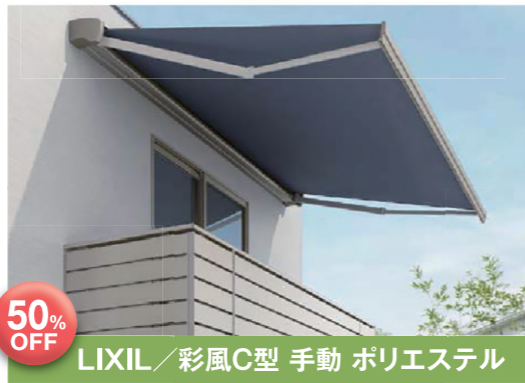

東鹿園

2020
夏の

エクステリア キャンペーン

全エクステリアメーカー特別価格
お見積無料 ご相談下さい
キャンペーン受付期間:2020年7・8・9月末迄

50% OFF
LIXIL/スピーネF型
●1.0間×3.0尺 標準柱
通常77,800円 → **38,900円**(税別)

50% OFF
LIXIL/彩風C型 手動 ポリエステル
●1.0間×1.25m
通常196,200円 → **98,100円**(税別)

50% OFF
LIXIL/ネスカF
●24-50標準柱
通常233,500円 → **116,750円**(税別)

48% OFF
LIXIL/ファインポートIIZ
台風・雪対策に
風速42m/秒相当
積雪50cm相当までOK
●24-50標準柱
通常440,100円 → **228,850円**(税別)

大特価!
オリジナルウッドデッキ イベ材

48% OFF
LIXIL/開き門扉AB YR2型両開き
●06-10 アルミ柱使用
通常98,100円 → **51,010円**(税別)