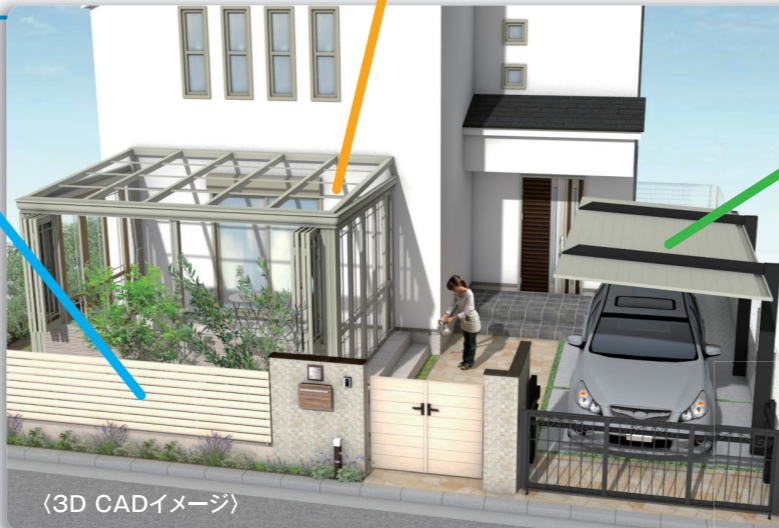

門扉・フェンス
まわり

LIXIL/開き門扉AA YM1型 両開き

●07-12ラッピングアルミ柱使用
202,100円
→ **105,090円**(税別)

LIXIL/フェンスAA YS3型

●H60cm本体+柱1本付
通常56,200円
→ **29,220円**(税別)

(3D CADイメージ)

カーポート
まわり

私たちはカーポートも居住スペースと考えます。東鹿園はエクステリアを通して、住居に調和するあらたなファサード空間をご提案します。

LIXIL/カーポート SC レギュラー

●24-50標準柱
通常425,520円
→ **221,270円**(税別)

LIXIL/オーバードアS1型 標準柱

●27-10手動 ※電動リモコン付き有
通常238,356円
→ **123,945円**(税別)

タカショー/千本密格子 ウッド調

●本体+柱2本 H1.4m×W1.2m
通常136,300円
→ **81,780円**(税別)

グローベン/竹演セット13 基本セット