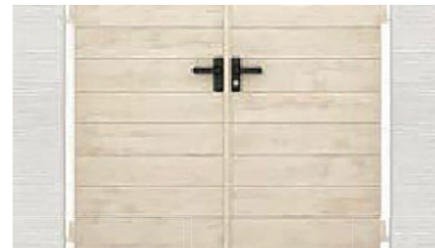

LIXIL/開き門扉AA YM1型 両開き

●07-12ラッピングアルミ柱使用
202,100円
→ **105,090円**(税別)