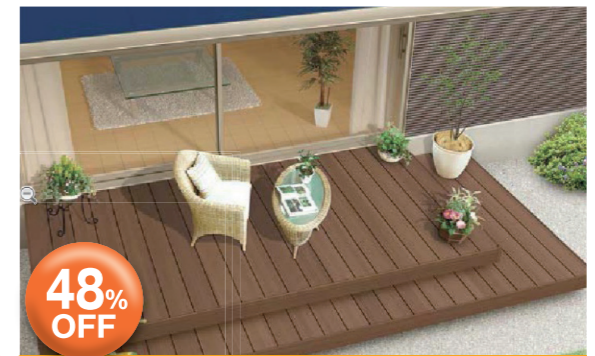

48% OFF

LIXIL/樹ら楽ステージ 木彫

●1.5間×6.0尺 ※ステップ別途
通常226,020円 → **117,530円**(税別)

門扉やフェンスは住む人の個性を表現できる、大切なポイントです。ご家族の生活スタイルと個性に合った「らしさ」を表現します。

門扉・フェンス
まわり