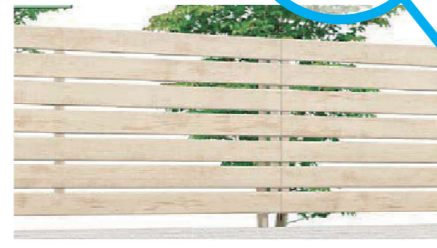

LIXIL/フェンスAA YS3型

●H60cm本体+柱1本付
通常56,200円
→ **29,220円**(税別)