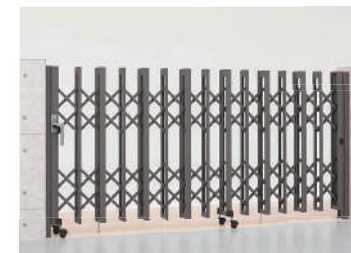

LIXIL/アルシャインII H型

●Aタイプ 150S 片開き H1,25m
通常121,600円
48% OFF → **63,230円** (税別)