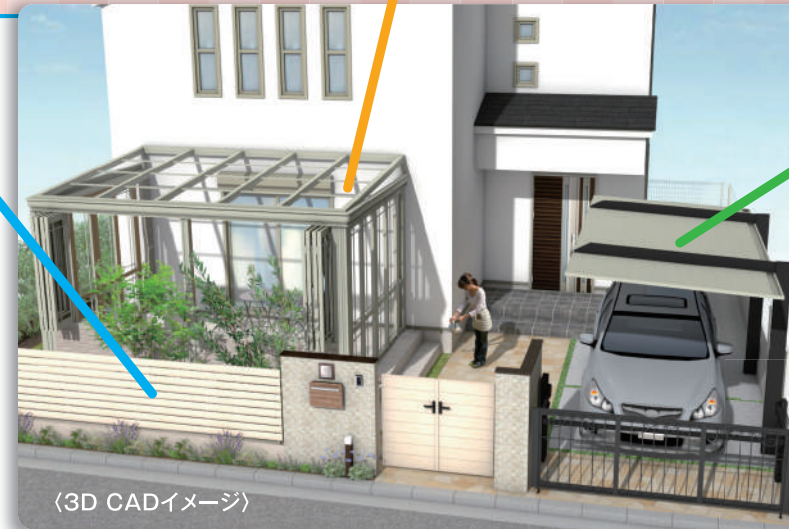

48% OFF

LIXIL/樹ら楽ステージ 木彫

●1.5間×6.0尺 ※ステップ別途
通常226,020円 → **117,530円** (税別)

門扉やフェンスは住む人の個性を表現できる、大切なポイントです。ご家族の生活スタイルと個性に合った「らしさ」を表現します。

門扉・フェンスまわり

LIXIL/開き門扉AA TS1型 両開き

●07-12ラッピングアルミ柱使用
通常199,300円
48% OFF → **103,630円** (税別)

LIXIL/フェンスAA YS3型

●H60cm本体+柱1本付
通常56,200円
48% OFF → **29,220円** (税別)

<3D CADイメージ>

カーポートまわり

私たちはカーポートも居住スペースと考えます。東鹿園はエクステリアを通して、住居に調和するあらたなファサード空間をご提案します。

LIXIL/カーポート SC レギュラー

●24-50標準柱
通常415,900円
48% OFF → **216,260円** (税別)