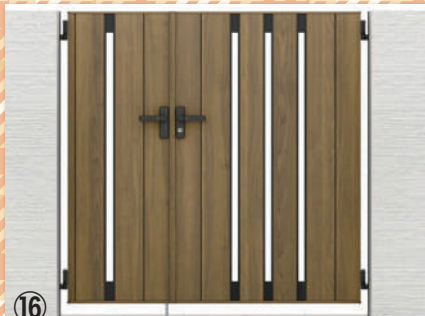

48% OFF

14

LIXIL ワイドオーバードアS3型4型(画像は3型)

W2.7m×H1.0m 標準手動タイプ
 主要材質/ラッピング型材
 色：シャイングレー×クリエモカ
 定価352,990円▶**183,554円**(税込)

48% OFF

15

タカショー 千本密格子 ウッド調

本体+柱2本 H1.4m×W1.2m

40% OFF

定価165,770円▶**99,462円**(税込)

16

LIXIL 開き門扉AA TS1型木調

07-12 両開き 柱使用

50% OFF

定価252,230円▶**126,115円**(税込)

17