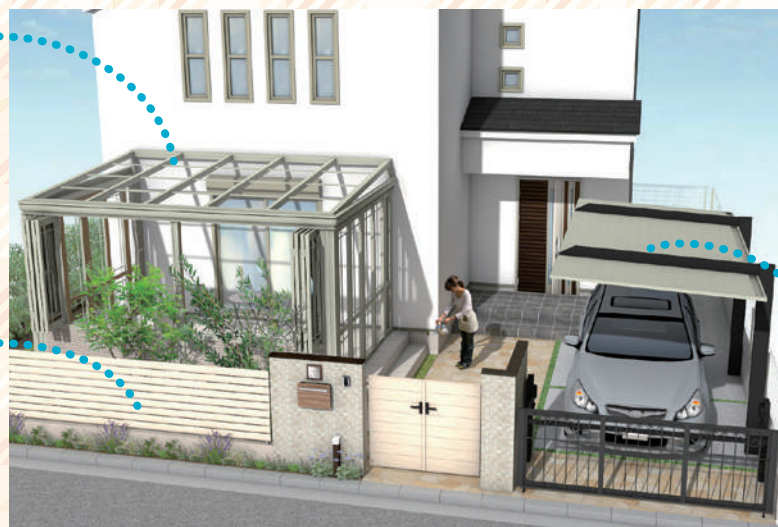

デッキ・ガーデンルーム

居住スペースと外部の空間をつなぐ
 ガーデンルームは、暮らしやすさの幅が
 広がり住み心地の良い生活スタイルが
 確立されます。

門扉・フェンスまわり

門扉やフェンスは、住む人の「個性」が
 表現できる、大切なポイントです。
 ご家族のライフスタイルに合った
 「らしさ」を表現します。

**エクステリア
& ガーデンは
東鹿園に
お任せください****カーポートまわり**

私たちはカーポートも居住スペースの
 一部と考えます。エクステリアを通して、
 住居に調和する新たな「ファサード」
 をご提案します。