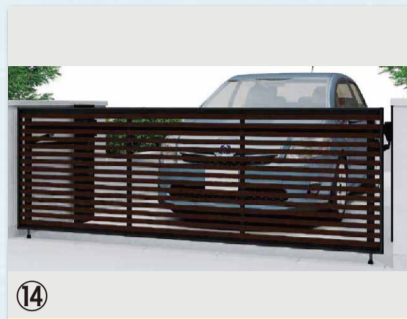

14 **LIXIL ワイドオーバードS 3型4型** (画像は3型)
W2.7m×H1.0m 標準手動タイプ
主要材質/ラッピング形材
色:シャイングレー×クリエモカ/他
定価438,790円▶**223,783円**(税込)
49% OFF