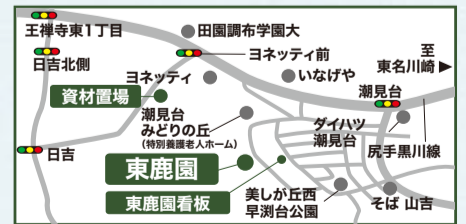

ガーデンルーム
コンシェルジュの
いるお店

ネット

エクステリアマイスター

0120-86-1255

info@toukaen.co.jp

営業時間/9:00~17:00 休業日/日曜・祝日

■ 本社/〒215-0013 川崎市麻生区王禅寺1241
■ 横浜営業所/〒225-0001 横浜市青葉区美しが丘西2-30-16

12 **LIXIL カーポートSCレギュラー**
 W2.4m×L5.0m 標準柱
 主要材質/アルミ形材+ラッピング形材
 色:シャイングレー×ブラック/他
 定価527,670円▶**269,112円**(税込)
49% OFF