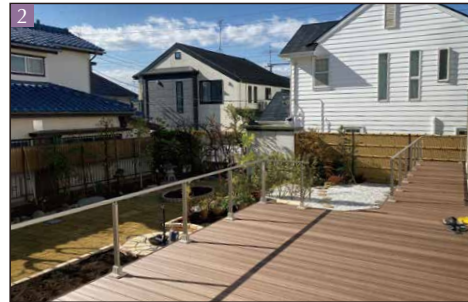

3D CAD
でご提案

門扉・フェンスまわり

門扉やフェンスは住む人の個性を表現できる大切なポイントです。ご家族の生活スタイルと個性に合った「らしさ」を表現します。

カーポートまわり

私たちはカーポートも居住スペースと考えます。そして出した答えは「住宅に調和するデザインであること」。東鹿園はエクステリアを通してあたたかなファザード空間をご提案します。

営業種目

■ 門周り

アプローチ・階段・ブロック・レンガ積み・門扉・門灯・表札・インターホン

■ 駐車場

コンクリート打ち・シャッター・カーゲート・カーポート

■ 庭

フェンス・デッキ・オーニング・テラス・サンルーム・パーゴラ・立水栓

■ 造園

洋風・和風庭園の設計・施工・ご相談、植栽・移植・土壌入替・花壇・芝張り・剪定

■ その他

タイル・左官・鉄骨・塗装・水道工事・高圧洗浄・白蟻駆除・物置・介護に関するリフォーム

お花のとうかえん本社にて営業中。

社員募集中

since 1967

株式会社

www.toukaen.co.jp

1 効果的に明かりを配すことで、夕暮れ後には幻想的な美しいお庭を演出します。

2 部屋からフラットで出られる大きなウッドデッキ。使い方は無限大です。

3 メンテナンスフリーの人工芝を敷くことで、一年を通して美しいお庭を演出してくれます。

4 お庭の一角に和の趣を配し、落ち着いたきのあるお庭になりました。

5 水の流れる音は心地よく、癒しの空間を作ってくれます。

6 シンプルモダンなアプローチは、機能美と洗練さを演出してくれます。

7 黒御影と白石のモノトーンの中で、季節に合わせた草花がアクセントに。玄関までのアプローチが素敵になりました。

8 視線を遮る塀を作り、セミクローズな空間に。落ち着いた印象のお庭になりました。

9 ご自宅の外壁と合わせた色合いのタイルを張り、家全体が統一感のある雰囲気になりました。