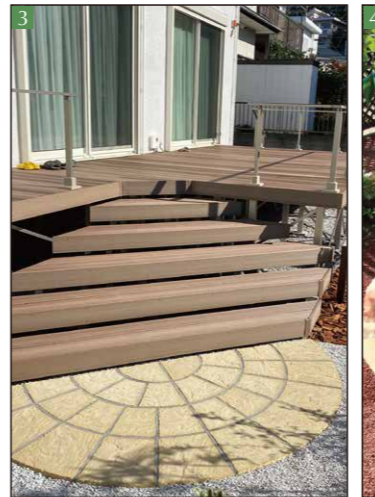

4 お庭の一角に和の趣を配し、落ち着いたきのあるお庭になりました。

5 水の流れる音は心地よく、癒しの空間を作ってくれます。

6 シンプルモダンなアプローチは、機能美と洗練さを演出してくれます。

7 黒御影と白石のモノトーンの中で、季節に合わせた草花がアクセントに。玄関までのアプローチが素敵になりました。

8 視線を遮る塀を作り、セミクローズな空間に。落ち着いた印象のお庭になりました。

9 ご自宅の外壁と合わせた色合いのタイルを張り、家全体が統一感のある雰囲気になりました。

10 デザインされたウッドデッキと共に中央にシンボルツリーを配しました。

1 ウッドデッキとサンルームの好事例です。季節を感じさせる居住空間となりました。

2 多目的で使うことができるサンルームは、趣味をたくさん楽しむスペースに最適です。

3 リビングフラットのウッドデッキとお庭の行き来が楽になりました。

4 お庭の中心にバーベキュー台を設置。普段はパラソルを上げテーブルとしても利用できるようにしています。