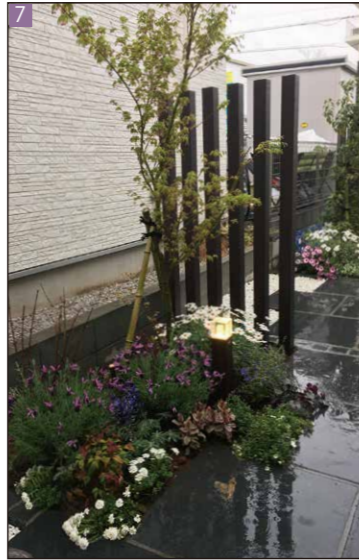

お花のとうかえん本社にて営業中。

社員募集中

since 1967

株式会社

www.toukaen.co.jp

1 効果的に明かりを配すことで、夕暮れ後には幻想的な美しいお庭を演出します。

2 部屋からフラットで出られる大きなウッドデッキ。使い方は無限大です。

3 メンテナンスフリーの人工芝を敷くことで、一年を通して美しいお庭を演出してくれます。

4 お庭の一角に和の趣を配し、落ち着いたきのあるお庭になりました。

5 水の流れる音は心地よく、癒しの空間を作ってくれます。

6 シンプルモダンなアプローチは、機能美と洗練さを演出してくれます。

7 黒御影と白石のモノトーンの中で、季節に合わせた草花がアクセントに。玄関までのアプローチが素敵になりました。

8 視線を遮る塀を作り、セミクローズな空間に。落ち着いた印象のお庭になりました。

9 ご自宅の外壁と合わせた色合いのタイルを張り、家全体が統一感のある雰囲気になりました。

10 デザインされたウッドデッキと共に中央にシンボルツリーを配しました。

1 ウッドデッキとサンルームの好事例です。季節を感じさせる居住空間となりました。

2 多目的で使うことができるサンルームは、趣味をたくさん楽しむスペースに最適です。

3 リビングフラットのウッドデッキとお庭の行き来が楽になりました。

4 お庭の中心にバーベキュー台を設置。普段はパラソルを上げテーブルとしても利用できるようにしています。

1 直線を生かしたデザインの門扉と駐車スペース。シンプルながら洗練された機能美あふれるデザインです。

2 家主様が大好きな園芸をとことん楽しめるよう水栓と収納スペースをまとめ、使いやすい作業台を作りました。

3 大容量の宅配ボックスを配し、人と会わずに荷物の受け取りが可能になりました。

4 自宅へ入る前に外で手洗いもできるシンプルデザインの外水栓。ワンちゃんがいるご家庭でも散歩帰りに活躍します。

5 段差を解消し、歩きやすいバリアフリーアプローチです。ピンク系の乱張りは家全体を明るい印象にしてくれます。