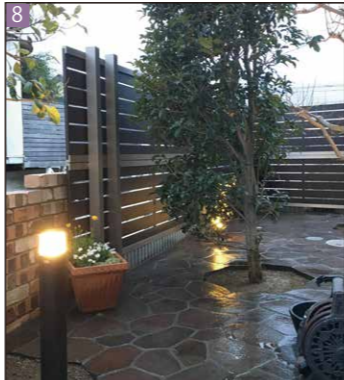

お花のとうかえん本社にて営業中。

社員募集中

since 1967

株式会社

www.toukaen.co.jp

1 効果的に明かりを配すことで、夕暮れ後には幻想的な美しいお庭を演出します。

2 部屋からフラットで出られる大きなウッドデッキ。使い方は無限大です。

3 メンテナンスフリーの人工芝を敷くことで、一年を通して美しいお庭を演出してくれます。

4 お庭の一角に和の趣を配し、落ち着いたきのあるお庭になりました。

5 水の流れる音は心地よく、癒しの空間を作ってくれます。

6 シンプルモダンなアプローチは、機能美と洗練さを演出してくれます。

7 黒御影と白石のモノトーンの中で、季節に合わせた草花がアクセントに。玄関までのアプローチが素敵になりました。

8 視線を遮る塀を作り、セミクローズな空間に。落ち着いた印象のお庭になりました。

9 ご自宅の外壁と合わせた色合いのタイルを張り、家全体が統一感のある雰囲気になりました。

10 デザインされたウッドデッキと共に中央にシンボルツリーを配しました。

1 ウッドデッキとサンルームの好事例です。季節を感じさせる居住空間となりました。

2 多目的で使うことができるサンルームは、趣味をたくさん楽しむスペースに最適です。

3 リビングフラットのウッドデッキとお庭の行き来が楽になりました。

4 お庭の中心にバーベキュー台を設置。普段はパラソルを上げテーブルとしても利用できるようにしています。

1 直線を生かしたデザインの門扉と駐車スペース。シンプルながら洗練された機能美あふれるデザインです。

2 家主様が大好きな園芸をとことん楽しめるよう水栓と収納スペースをまとめ、使いやすい作業台を作りました。

3 大容量の宅配ボックスを配し、人と会わずに荷物の受け取りが可能になりました。

4 自宅へ入る前に外で手洗いもできるシンプルデザインの外水栓。ワンちゃんがいるご家庭でも散歩帰りに活躍します。

5 段差を解消し、歩きやすいバリアフリーアプローチです。ピンク系の乱張りは家全体を明るい印象にしてくれます。