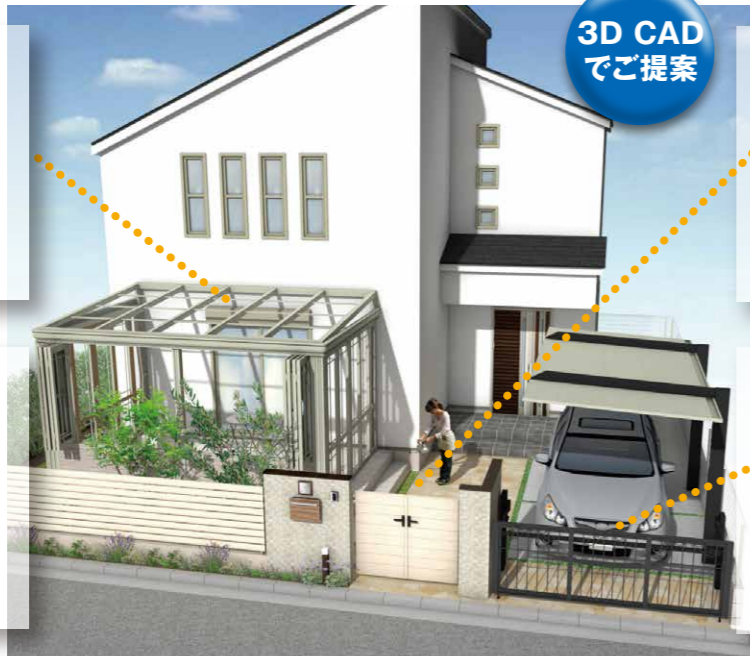

お家まわりの事なら何でもお任せください。

東鹿園はイメージしやすいカタチでご提案いたします

カーデナルーム

居住スペースと外を繋ぐガーデンルームは、暮らしやすさの幅を広げてくれます。生活スタイルをヒアリングし、使い勝手を考えたプランを提案いたします。

責任施工だから安心

東鹿園は、すべての工事を知識と経験豊かな自社社員が行うことでクオリティと責任を維持します。施工中の現場で気づいたことも可能な限り迅速に対応。お客様の要望に応えます。

3D CAD
でご提案

門扉・フェンスまわり

門扉やフェンスは住む人の個性を表現できる大切なポイントです。ご家族の生活スタイルと個性に合った「らしさ」を表現します。

カーポートまわり

私たちはカーポートも居住スペースと考えます。そして出した答えは「住宅に調和するデザインであること」。東鹿園はエクステリアを通してあたたかなファザード空間をご提案します。

営業種目

■ 門周り

アプローチ・階段・ブロック・レンガ積み・門扉・門灯・表札・インターホン

1 直線を生かしたデザインの門扉と駐車スペース。シンプルながら洗練された機能美あふれるデザインです。

2 家主様が大好きな園芸をとことん楽しめるよう水栓と収納スペースをまとめ、使いやすい作業台を作りました。

3 大容量の宅配ボックスを配し、人と会わずに荷物の受け取りが可能になりました。

4 自宅へ入る前に外で手洗いもできるシンプルデザインの外水栓。ワンちゃんがいるご家庭でも散歩帰りに活躍します。

5 段差を解消し、歩きやすいバリアフリーアプローチです。ピンク系の乱張りは家全体を明るい印象にしてくれます。